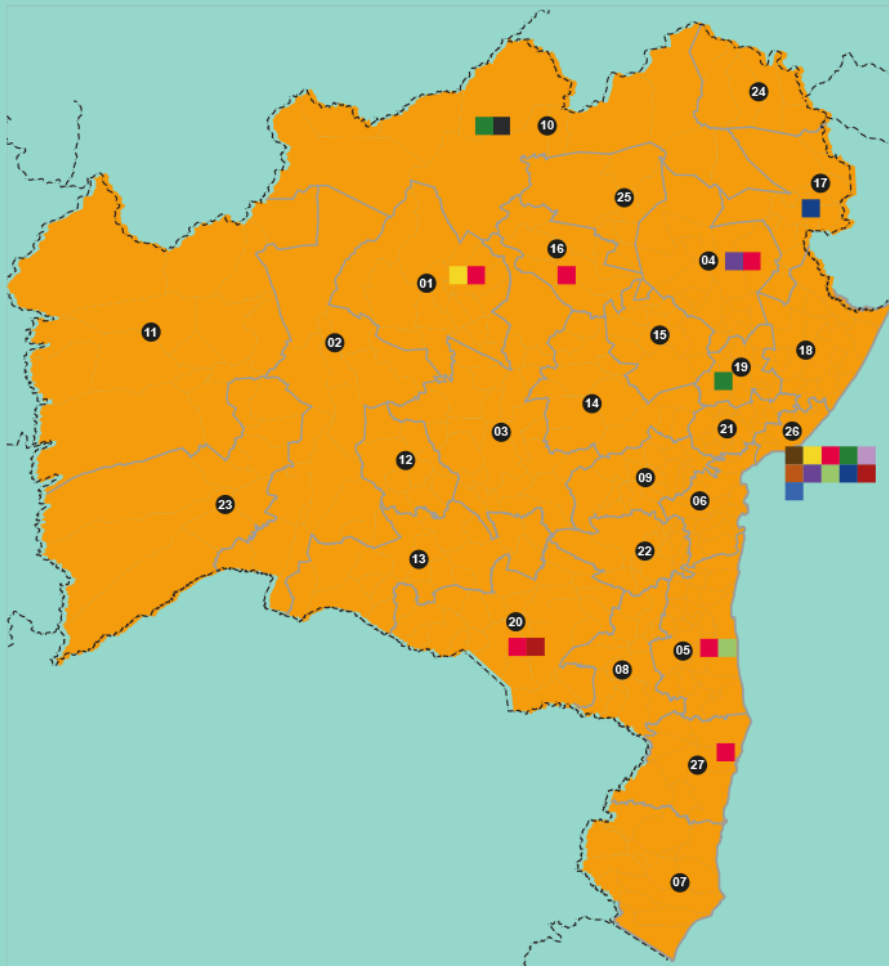

DELIVERY AGRICULTURA FAMILIAR

Conheça as
cooperativas que
estão trabalhando
no sistema delivery
por toda a Bahia.

SECRETARIA DE
DESENVOLVIMENTO RURAL

BALINHA DE LICURI NIBS CARMELIZADO

PASTAS DE CASTANHA AZEITE DE LICURI

IOGURTE DE LICURI FLOCÃO

MORANGO CONGELADO IOGURTE DE UMBU

CANJQUINHA CERVEJA DE LICURI

BARRA DE CHOCOLATE

TERRITÓRIOS

- 01 - IRECÊ
- 02 - VELHO CHICO
- 03 - CHAPADA DIAMANTINA
- 04 - SISAL
- 05 - LITORAL SUL
- 06 - BAIXO SUL
- 07 - EXTREMO SUL
- 08 - MÉDIO SUDOESTE
- 09 - VALE DO JIQUIRIÇA
- 10 - SERTÃO DO SÃO FRANCISCO
- 11 - BACIA DO RIO GRANDE
- 12 - BACIA DO PARAMIRIM
- 13 - SERTÃO PRODUTIVO
- 14 - PIEMONTE DO PARAGUAÇU
- 15 - BACIA DO JACUÍPE
- 16 - PIEMONTE DA DIAMANTINA
- 17 - SEMIÁRIDO NORDESTE II
- 18 - LITORAL NORTE E AGRESTE BAIANO
- 19 - PORTAL DO SERTÃO
- 20 - SUDOESTE BAIANO
- 21 - RECÔNCAVO
- 22 - MÉDIO RIO DE CONTAS
- 23 - BACIA DO RIO CORRENTE
- 24 - ITAPARICA
- 25 - PIEMONTE NORTE DO ITAPICURU
- 26 - METROPOLITANO DE SALVADOR
- 27 - COSTA DO DESCOBRIMENTO

LEGENDA:

- | | | |
|-----------------------|-------------------------|-------------|
| ■ NATUCOA | ■ COOPIATÃ | ■ COOPERCUC |
| ■ CENTRAL DA CAATINGA | ■ COOPERACAJU | ■ REPESCAR |
| ■ COOPIRECÊ | ■ MONTE SABOR | |
| ■ COOPCHAPADA | ■ COOAP / FRIGBAHIA | |
| ■ BAHIA CACAU | ■ REDE RAÍZES DO BRASIL | |